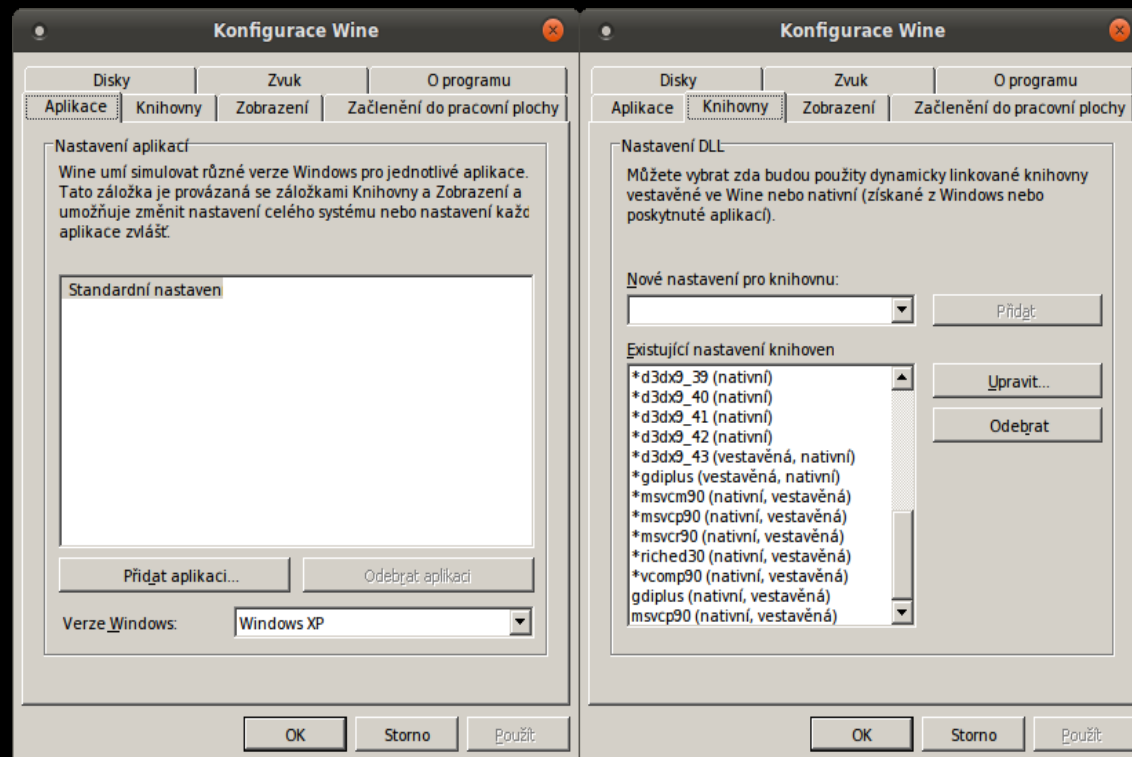

App neběží na linuxech!

1) Většina distribucí nabízí předpřipravené balíčky
2) <https://appdb.winehq.org/>
3) Doinstalovat potřebné knihovny(IE, .NET)
4) Pokusit se nainstalovat aplikaci
5) Mít štěstí / 4)